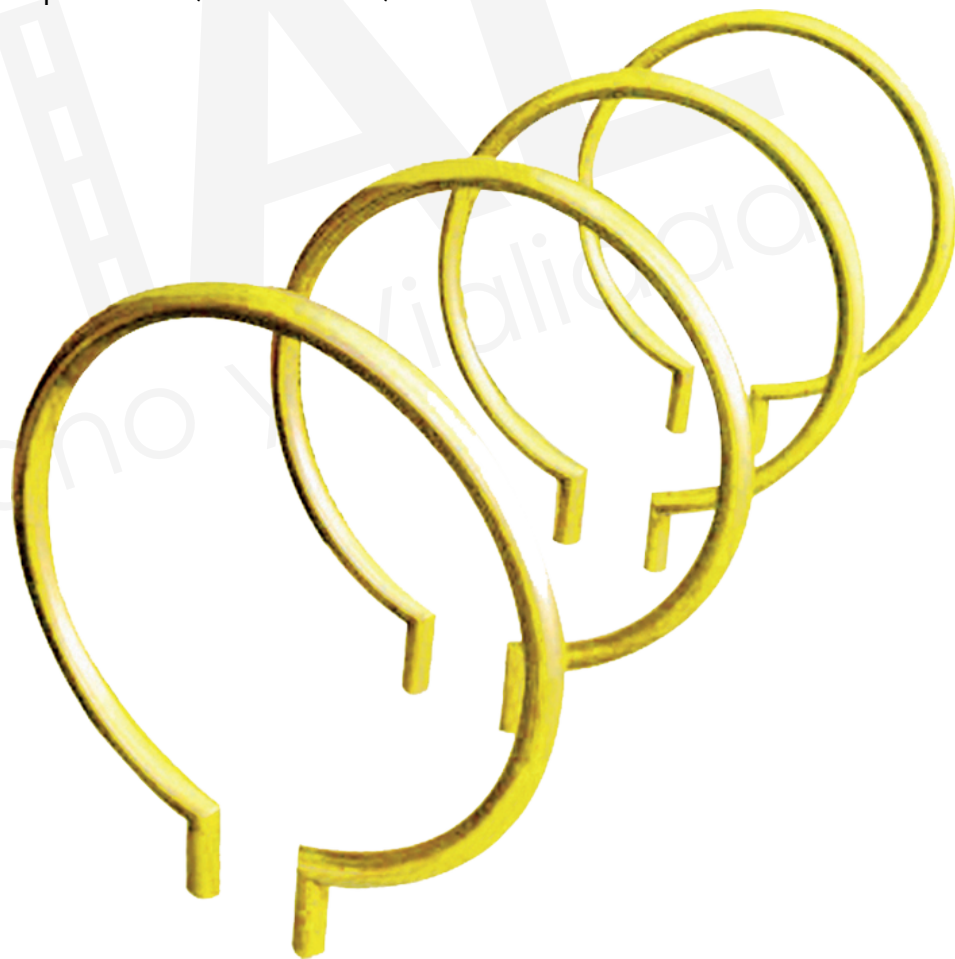

### DESCRIPCIÓN

Bicirack fabricado en tubo rolado para darle la forma de círculo completo, con base para su colocación al piso.

- Terminado en pintura electrostática disponible en cualquier color (Consulta disponibilidad en productos).
- Ideal para parques, unidades deportivas, escuelas, áreas públicas, ciclo vías, etc.

Contamos con diferentes colores de pintura electrostática en polvo.

NEGRO TEXTURA  
CÓDIGO 325301

NEGRO  
CÓDIGO 31310

GRIS EUROPA  
CÓDIGO 36519

GRIS OSCURO  
CÓDIGO 31209

GRIS CLARO  
CÓDIGO 31102

GRIS METÁLICO  
CÓDIGO 36117

CAFÉ OSCURO  
CÓDIGO 31312

CAFÉ TEXTURA  
CÓDIGO 32401

ROJO  
CÓDIGO 31132

ROJO CARMESÍ  
CÓDIGO 311301

AZUL CLARO  
CÓDIGO 31174

AZUL OSCURO  
CÓDIGO 31170

AZUL REY  
CÓDIGO 31157

AMARILLO  
CÓDIGO 311301